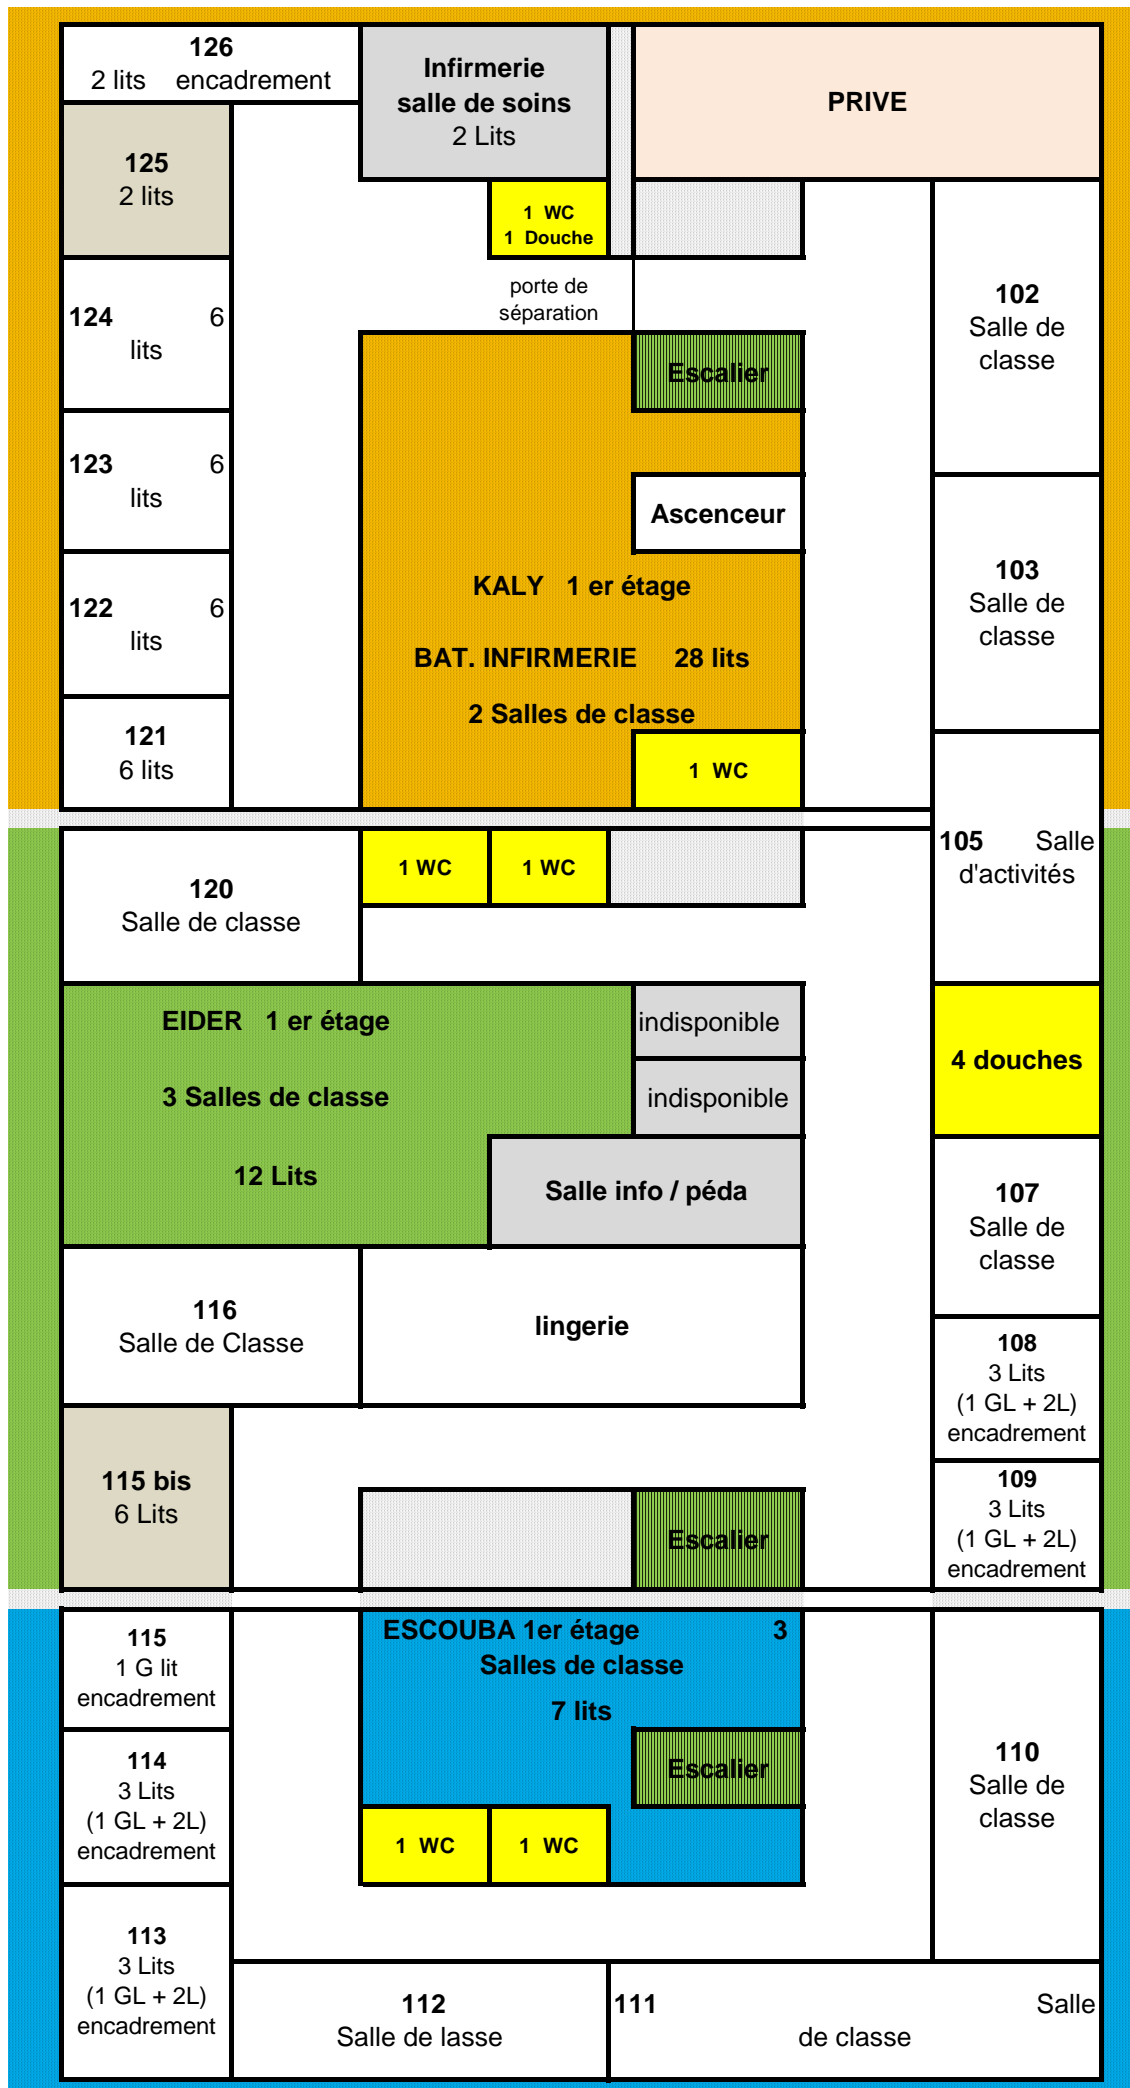

Centre de vacances le Kaly

Rez de chaussée

Par chalet Kaly, Eider, Escouba

**1 Salle à manger
1 Vestaire - local à chaussures chauffé
Sanitaires avec WC Lavabo**

En commun

**1 Salon tv
1 Bureau directions des séjours
1 Salle de spectacle avec sono et vidéo projecteur**

Privé

**Cuisine centrale
Bureau de la Direction
Bureau secretariat
Appartement privé**

Chalet KALY	Chalet EIDER	Chalet ESCOUBA
--------------------	---------------------	-----------------------

1° ETAGE

Chalet Kaly	Chalet Escouba
2 ème Etage	

Chalet EIDER

3^{ème} étage

80 lits