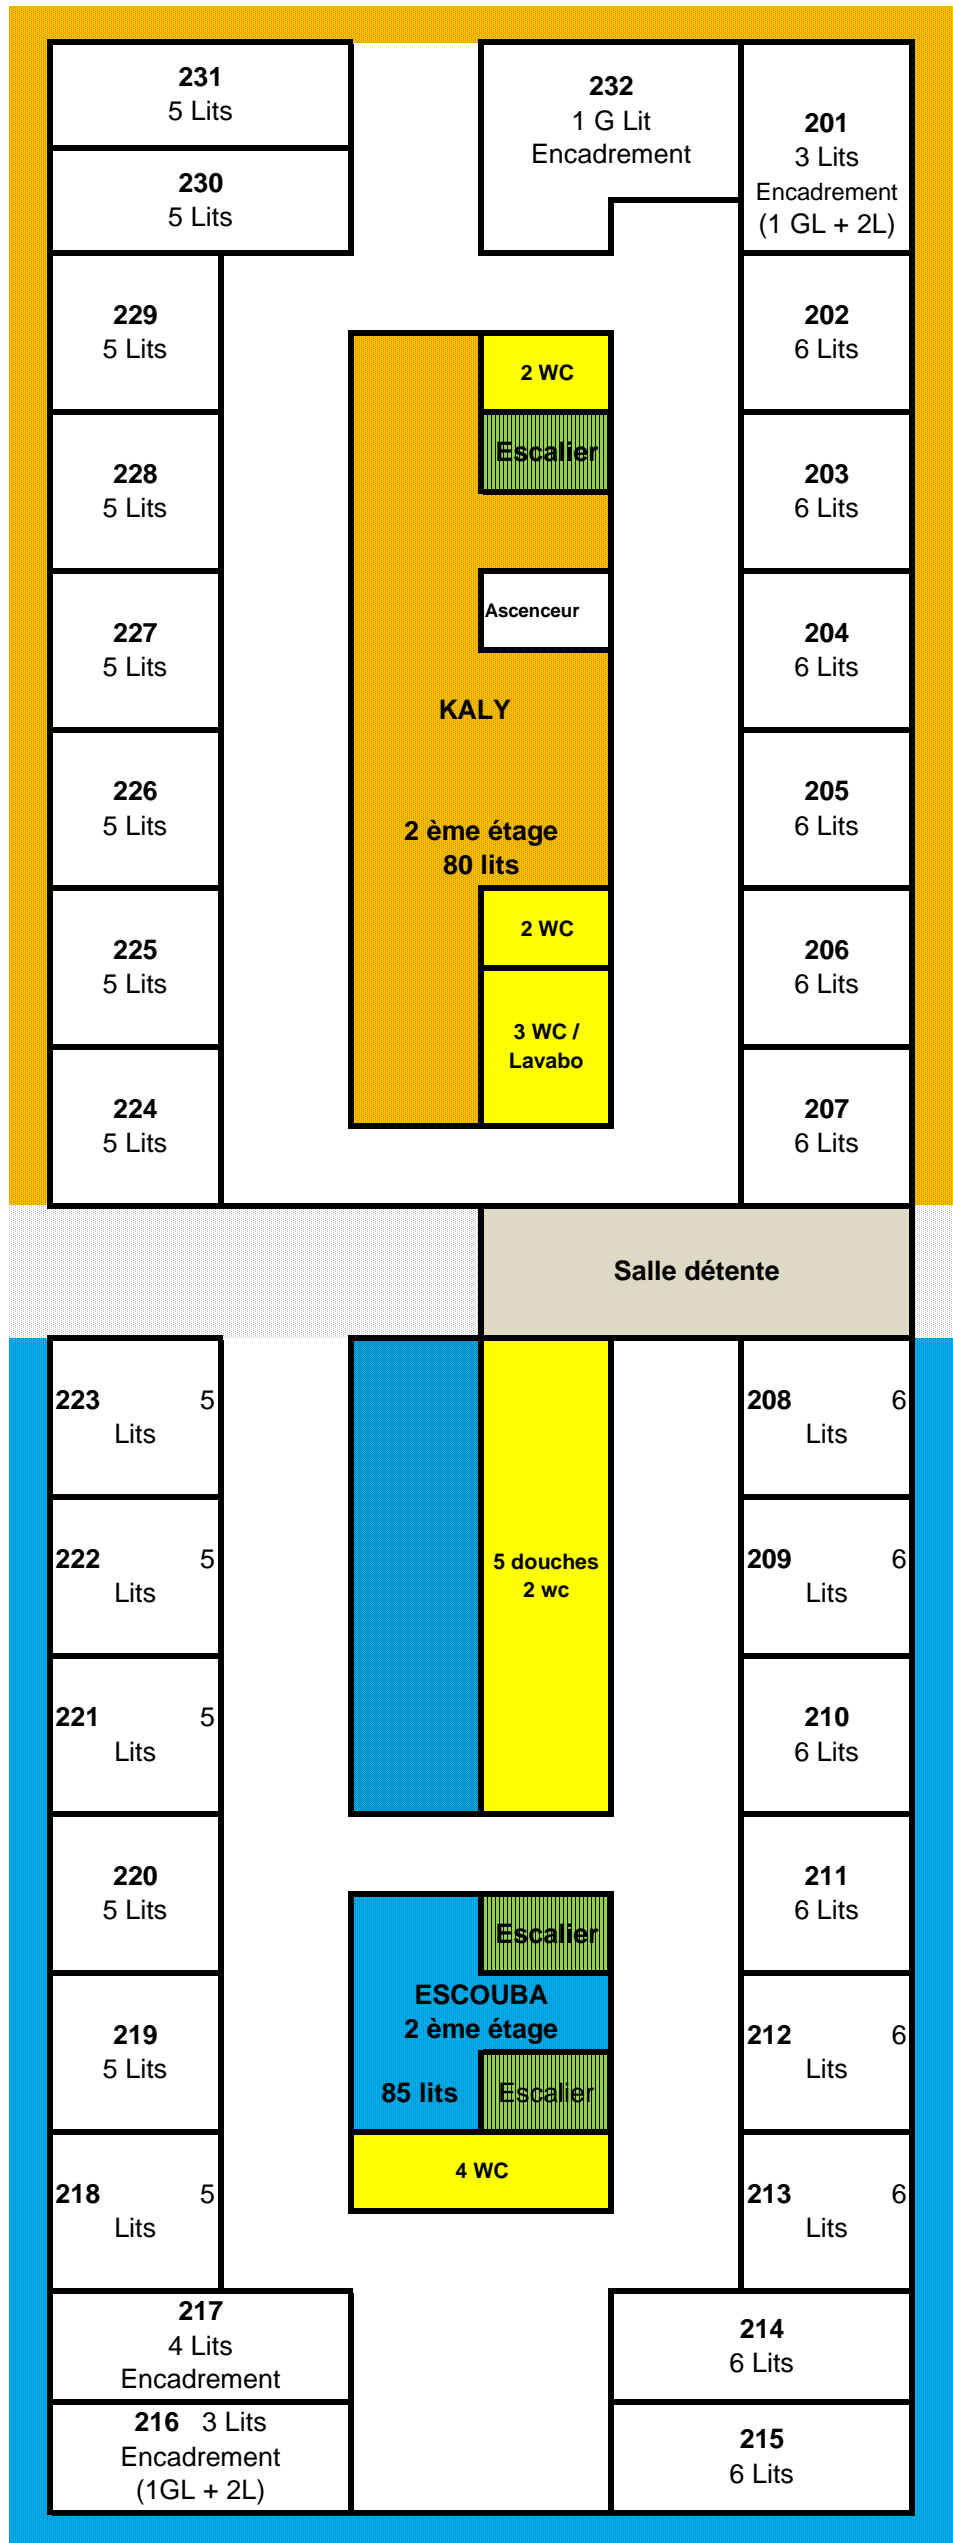

Centre de vacances le Kaly

Rez de chaussée

Par chalet Kaly, Eider, Escouba

**1 Salle à manger
1 Vestaire - local à chaussures chauffé
Sanitaires avec WC Lavabo**

En commun

**1 Salon tv
1 Bureau directions des séjours
1 Salle de spectacle avec sono et vidéo projecteur**

Privé

**Cuisine centrale
Bureau de la Direction
Bureau secretariat
Appartement privé**

Chalet KALY	Chalet EIDER	Chalet ESCOUBA
--------------------	---------------------	-----------------------

1° ETAGE

Chalet Kaly	Chalet Escouba
2 ème Etage	

Chalet EIDER

3^{ème} étage

80 lits